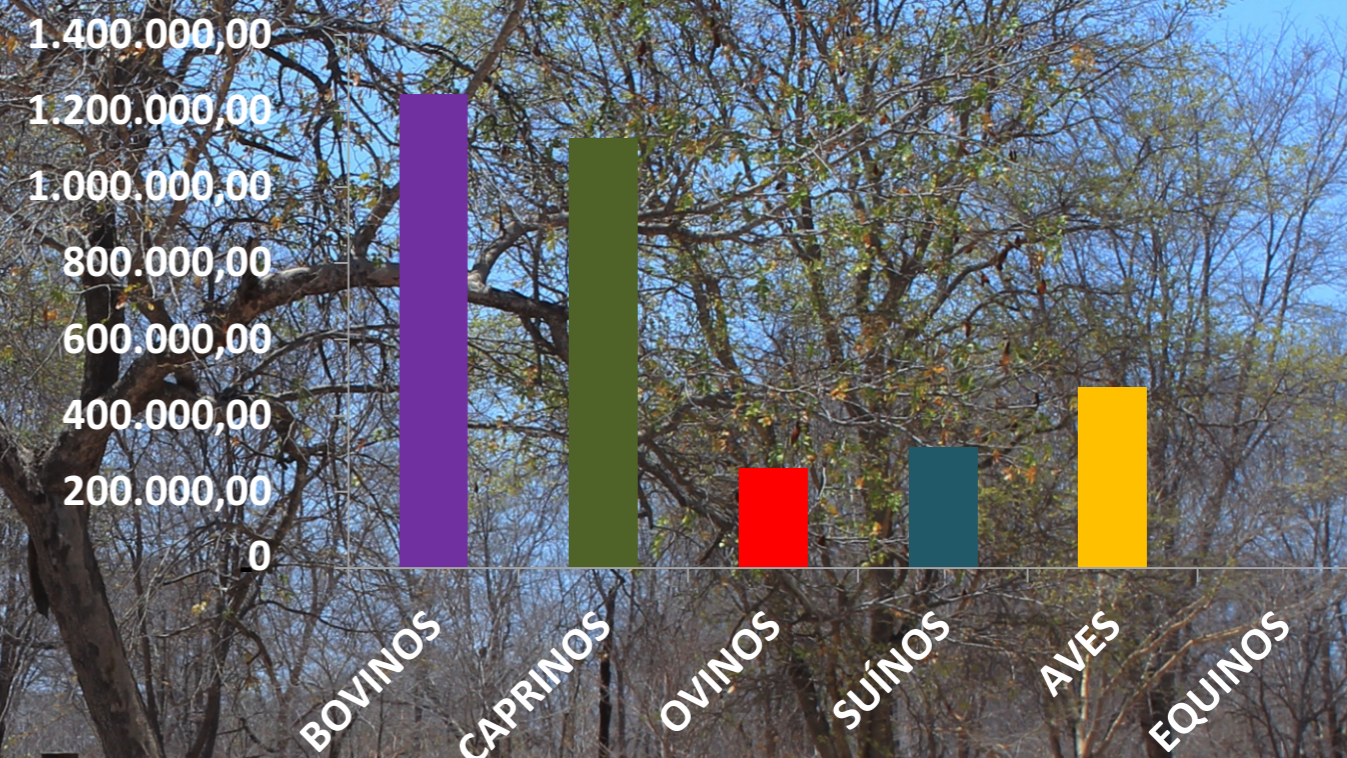

Projeção da Capacidade Produtiva Agrícola da Província da Huíla Projection of the Agricultural Productive Capacity of Huíla Province

População Animal da Província da Huíla Animal Population of Huíla Province

O Sector da Pecuária regista também um crescimento e evolução positivos, fruto dos investimentos feitos pelos empresários do sector, na criação e optimização de Fazendas e Centros de produção, aquisição de animais reprodutores, equipamento e assessoria especializada. De relevar no campo da Produção Pecuária, o valioso trabalho desenvolvido pela CCGSA - Cooperativa dos Criadores de Gado do Sul de Angola, sediada na cidade do Lubango.

The Livestock Sector also registered a positive growth and evolution, as a result of the investments made by entrepreneurs in the sector, in the creation and optimization of farms and production centers, acquisition of breeding animals, equipment and specialized advice. To highlight in the field of Livestock Production the valuable work developed by CCGSA - Livestock Cooperative of Southern Angola, based in the city of Lubango.