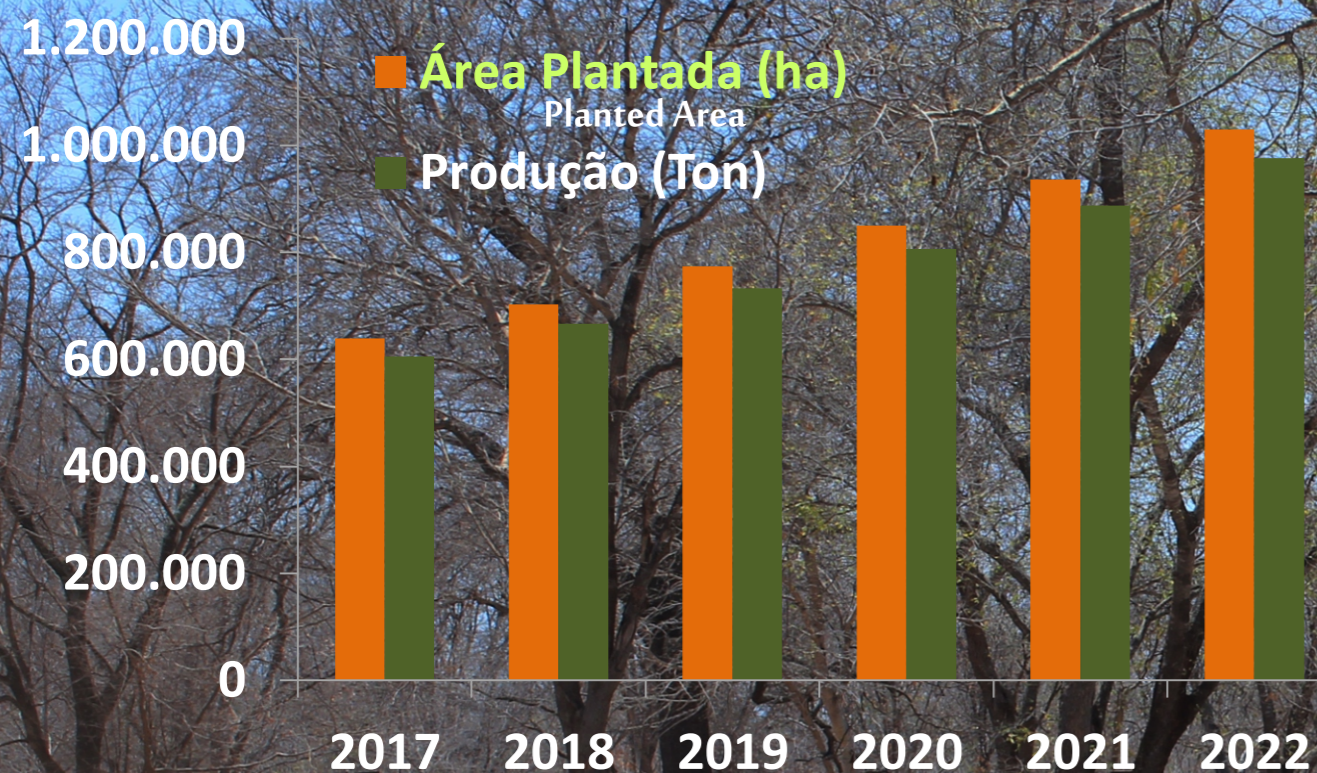

Projeção da Capacidade Produtiva Agrícola da Província da Huíla Projection of the Agricultural Productive Capacity of Huíla Province

População Animal da Província da Huíla Animal Population of Huíla Province

O Sector da Pecuária regista também um crescimento e evolução positivos, fruto dos investimentos feitos pelos empresários do sector, na criação e optimização de Fazendas e Centros de produção, aquisição de animais reprodutores, equipamento e assessoria especializada. De relevar no campo da Produção Pecuária, o valioso trabalho desenvolvido pela CCGSA - Cooperativa dos Criadores de Gado do Sul de Angola, sediada na cidade do Lubango.

The Livestock Sector also registered a positive growth and evolution, as a result of the investments made by entrepreneurs in the sector, in the creation and optimization of farms and production centers, acquisition of breeding animals, equipment and specialized advice. To highlight in the field of Livestock Production the valuable work developed by CCGSA - Livestock Cooperative of Southern Angola, based in the city of Lubango.